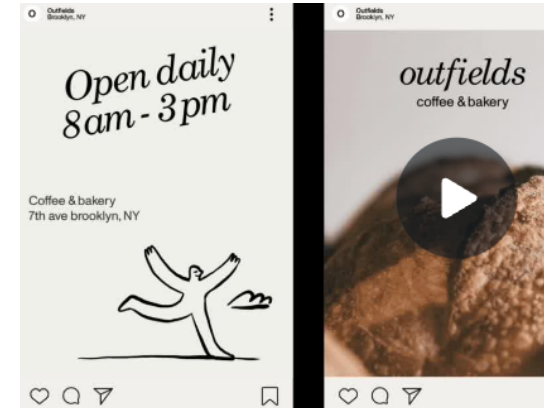

Monthly Specials: Tuesday 02 Nov – Wednesday 30 Nov

(November):

1) PEAR & SAGE CUSTARD TART

THIS ELEGANT SEASONAL PEAR & SAGE INFUSED CUSTARD TART STARTS WITH A SWEET SHORTCRUST PASTRY SHELL FILLED WITH FRESH, JUICY PEARS ENROBED IN A SIMPLE CUSTARD.

Artisan Seed & Grain Whole

Rustic Choc

Ciabatta Demi-Ba

Using whole grains packed with nutrients including protein, fiber & vitamins, antioxidants

Mix of nutritious seeds for added vitamins, protein and crunch texture

Beau Bakery's Original Bakery Sourdough, using our decade-old house starter.

A lighter loaf with soft and springy crumb and crispy outside

Our homage to the French classic. An elegantly simple

Available at Beau Bakery